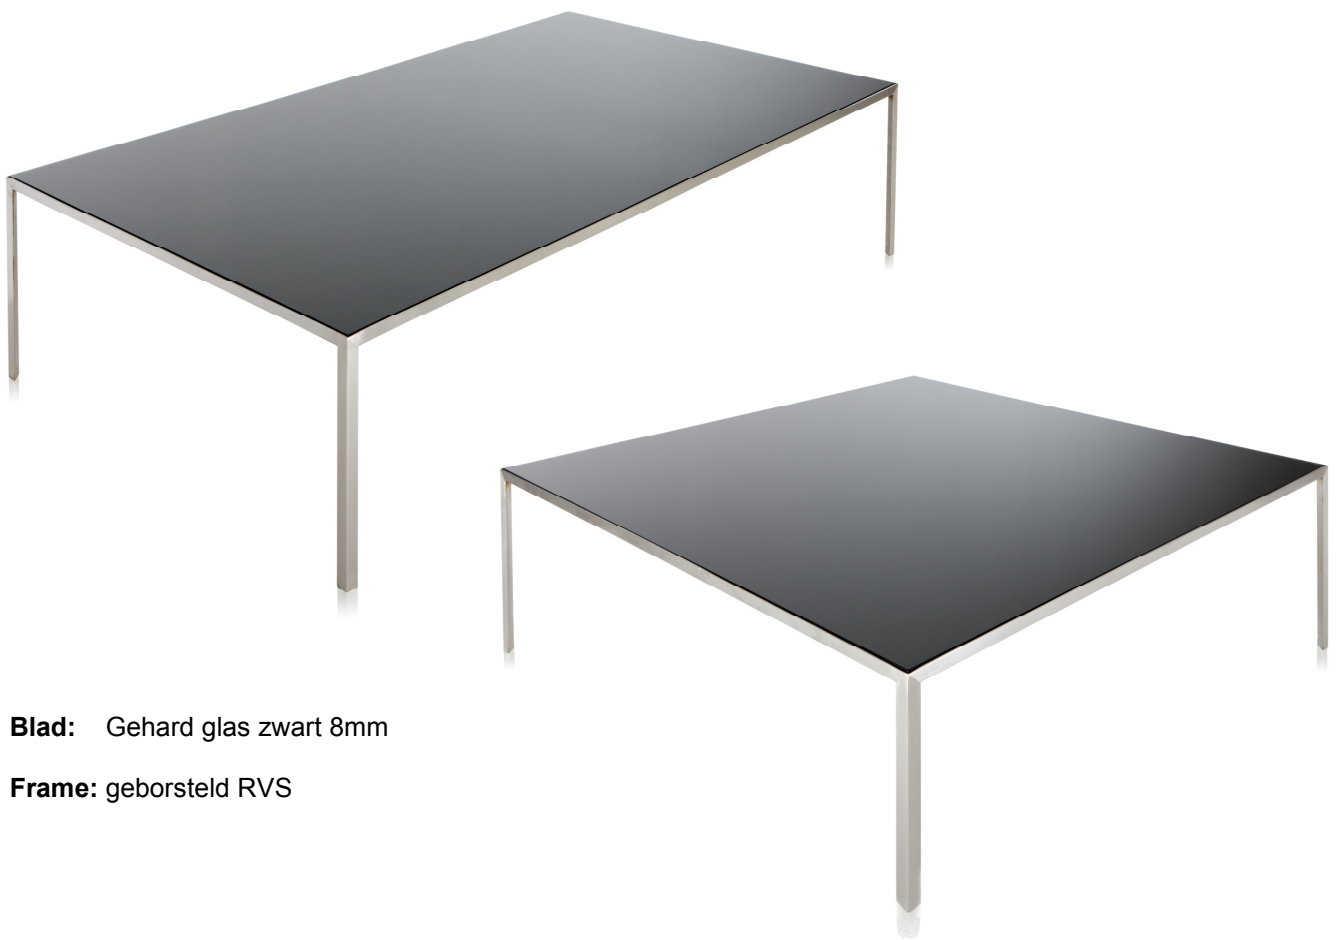

Argus

Blad: Gehard glas zwart 8mm

Frame: geborsteld RVS

Afmeting	Diepte	Breedte	Hoogte
140x80	80	140	36
100x100	100	100	36